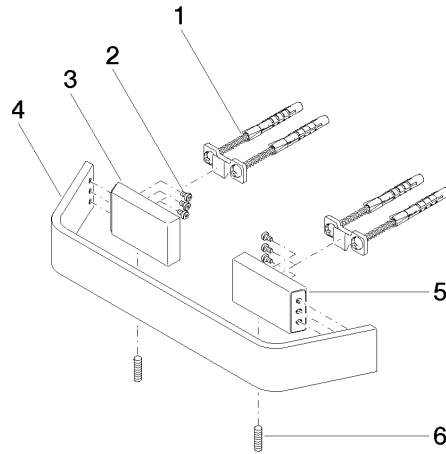

83 020 705

- Stichmaß 200 mm
- Breite 273 mm
- Höhe 35 mm
- Ausladung 70 mm

	Platin gebürstet	83 020 705-06
	Chrom	83 020 705-00
	Dark Chrome	83 020 705-19
	Champagne gebürstet (22kt Gold)	83 020 705-46
	Champagne (22kt Gold)	83 020 705-47
	Dark Platinum gebürstet	83 020 705-99

83 020 705

mm [inches]

83 020 705

Ersatzteile für die  
anderen  
Oberflächenvarianten  
finden Sie hier:  
Chrom

## Ersatzteilstückliste

Nr.	Artikelnummer	Benennung	Verbaumenge	Lieferzeit
1	05 17 20 758 00 90	Befestigungssatz	2	2
2	09 30 30 191 90	Schraube	6	2
3	08 17 70 500-06	Halter	1	10
4	08 17 70 552-06	Stange	1	10
5	08 17 70 501-06	Halter	1	10
6	04 31 11 113 00 90	Stift	1	2