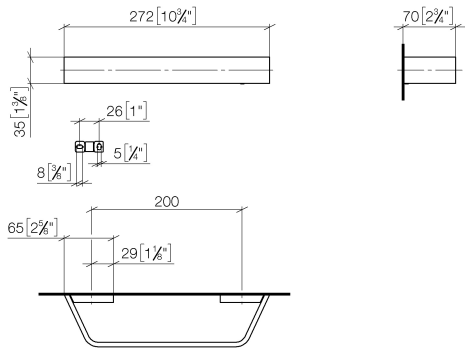

83 020 705

- Stichmaß 200 mm
- Breite 273 mm
- Höhe 35 mm
- Ausladung 70 mm

	Platin gebürstet	83 020 705-06
	Chrom	83 020 705-00
	Dark Chrome	83 020 705-19
	Champagne gebürstet (22kt Gold)	83 020 705-46
	Champagne (22kt Gold)	83 020 705-47
	Dark Platinum gebürstet	83 020 705-99

83 020 705

mm [inches]

83 020 705

Ersatzteile für die  
anderen  
Oberflächenvarianten  
finden Sie hier:  
Chrom

## Ersatzteilstückliste

Nr.	Artikelnummer	Benennung	Verbaumenge	Lieferzeit
1	05 17 20 758 00 90	Befestigungssatz	2	2
2	09 30 30 191 90	Schraube	6	2
3	08 17 70 500-06	Halter	1	10
4	08 17 70 552-06	Stange	1	10
5	08 17 70 501-06	Halter	1	10
6	04 31 11 113 00 90	Stift	1	2